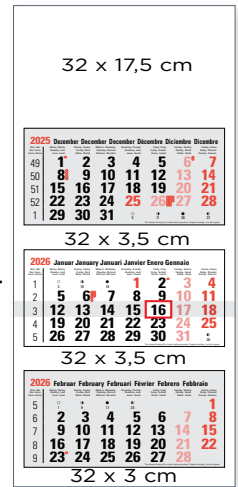

4M Maxi Mega
4 Months
P. 45

**International bank holidays - Jours fériés internationaux
Internationale Feiertage - Internationale feestdagen**

Belgium - France - Germany - The Netherlands - Luxemburg - United Kingdom -
Austria - Switzerland - Italy - Spain - Portugal - Denmark - Sweden - Norway -
Ireland - Northern Ireland - Finland - Greece

Advert area
Emplacement publicitaire
Raum für Ihre Werbung
Ruimte voor reclame opdruk

3MG Compact - 32 x 70 cm - 200 g