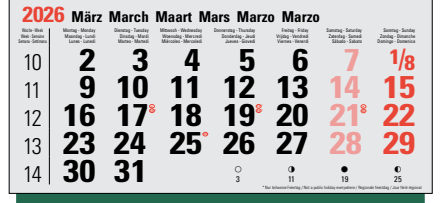

Advert area
Emplacement publicitaire
Raum für Ihre Werbung
Ruimte voor reclame opdruk

4MG Compact - 32 x 87,5 cm - 260 g

4M Maxi Compact 4 Months 4MG Compact

32 x 87,5 cm - 260 g

Date pad: 29 x 14 cm
Bloc calendaire - Kalendarium

Kraft envelope with cardboard back
Enveloppe Kraft avec dos carton
Umschlag mit Rückseite aus Karton
Zak-enveloppe met rugkarton

Type 11 - 19 x 35 cm - 41 g

Corrugated cardboard cover
Etui en carton ondulé
Wellpappschuber
Enkel verpakking in golfkarton

Type 39 - 22,8 x 32,8 cm - 80 g

Type 12 - 620 g

SPIE OSMO

SPIE, gemeinsam zum Erfolg

International bank holidays - Jours fériés internationaux
Internationale Feiertage - Internationale feestdagen

Belgium - France - Germany - The Netherlands - Luxemburg - United Kingdom -
Austria - Switzerland - Italy - Spain - Portugal - Denmark - Sweden - Norway -
Ireland - Northern Ireland - Finland - Greece