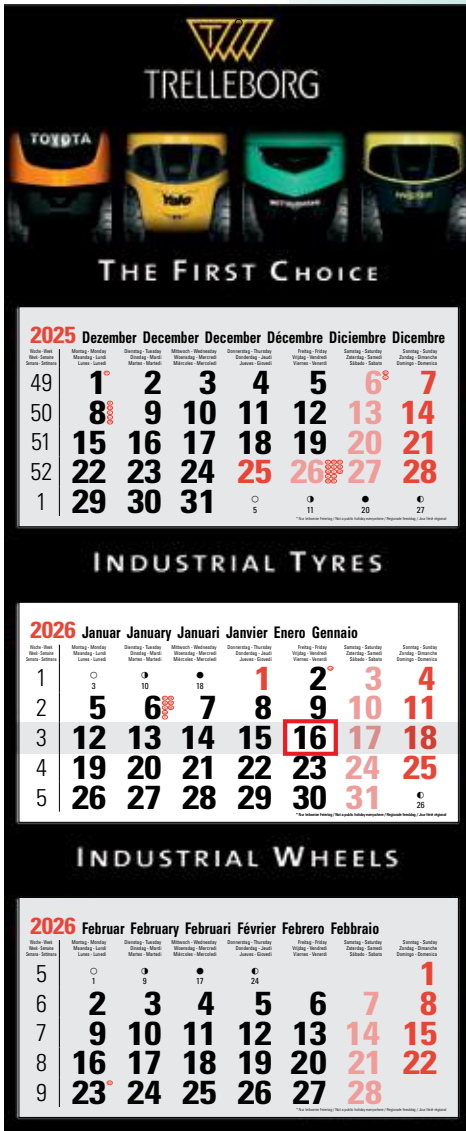

3M Maxi Mega 3 Months 3MxG Mega

34 x 86 cm - 260 g

Date pad: 32 x 16 cm
Bloc calendaire - Kalendarium

Colours of pads: see below
Couleurs/calendrier : voir ci-dessous
Farben/Kalendarium: Siehe unten
Kleuren/kalendarium: zie onder

Kraft envelope with cardboard back
Enveloppe Kraft avec dos carton
Umschlag mit Rückseite aus Karton
Zak-enveloppe met rugkarton

Type 12 - 23 x 35 cm - 47 g

Corrugated cardboard cover
Etui en carton ondulé
Wellpappschuber
Enkel verpakking in golfkarton

Type 40 - 22,8 x 34,8 cm - 85 g

Type 15 - 700 g