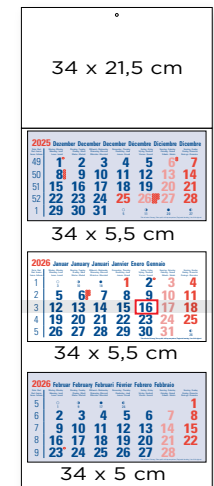

Maxi Grey  
BLACK - HKS 14

Maxi Blue  
PMS 286 - HKS 14

Advert area  
Emplacement publicitaire  
Raum für Ihre Werbung  
Ruimte voor reclame opdruk

3MxG Mega - 34 x 86 cm - 260 g

3MxB Mega - 34 x 86 cm - 260 g